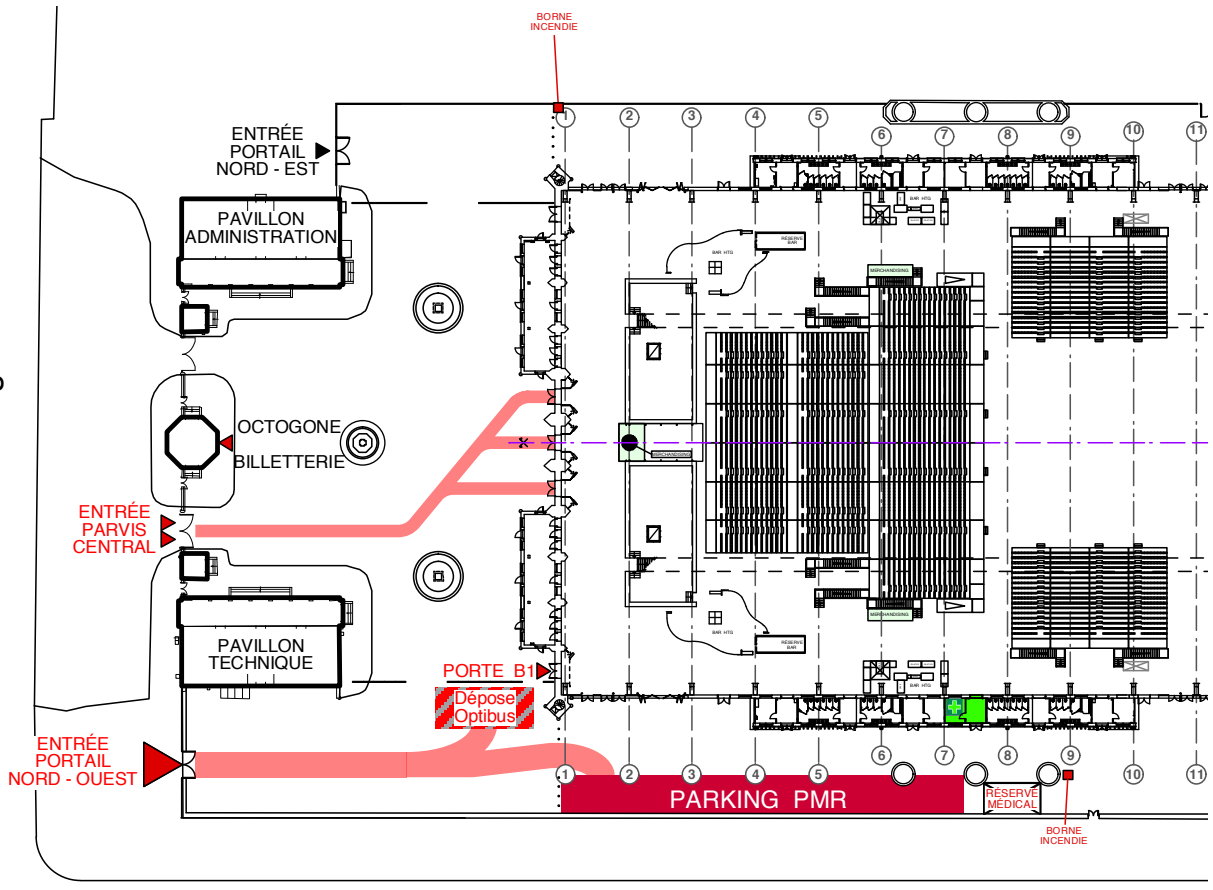

Av. Debourg

AVENUE TONY GARNIER

Accès Parking Tony Garnier payant

Pont Pasteur

HALLE TONY GARNIER
Plan d'accès PMR
 Echelle: 1/1.200
 Mise à jour du plan: 03/12/10